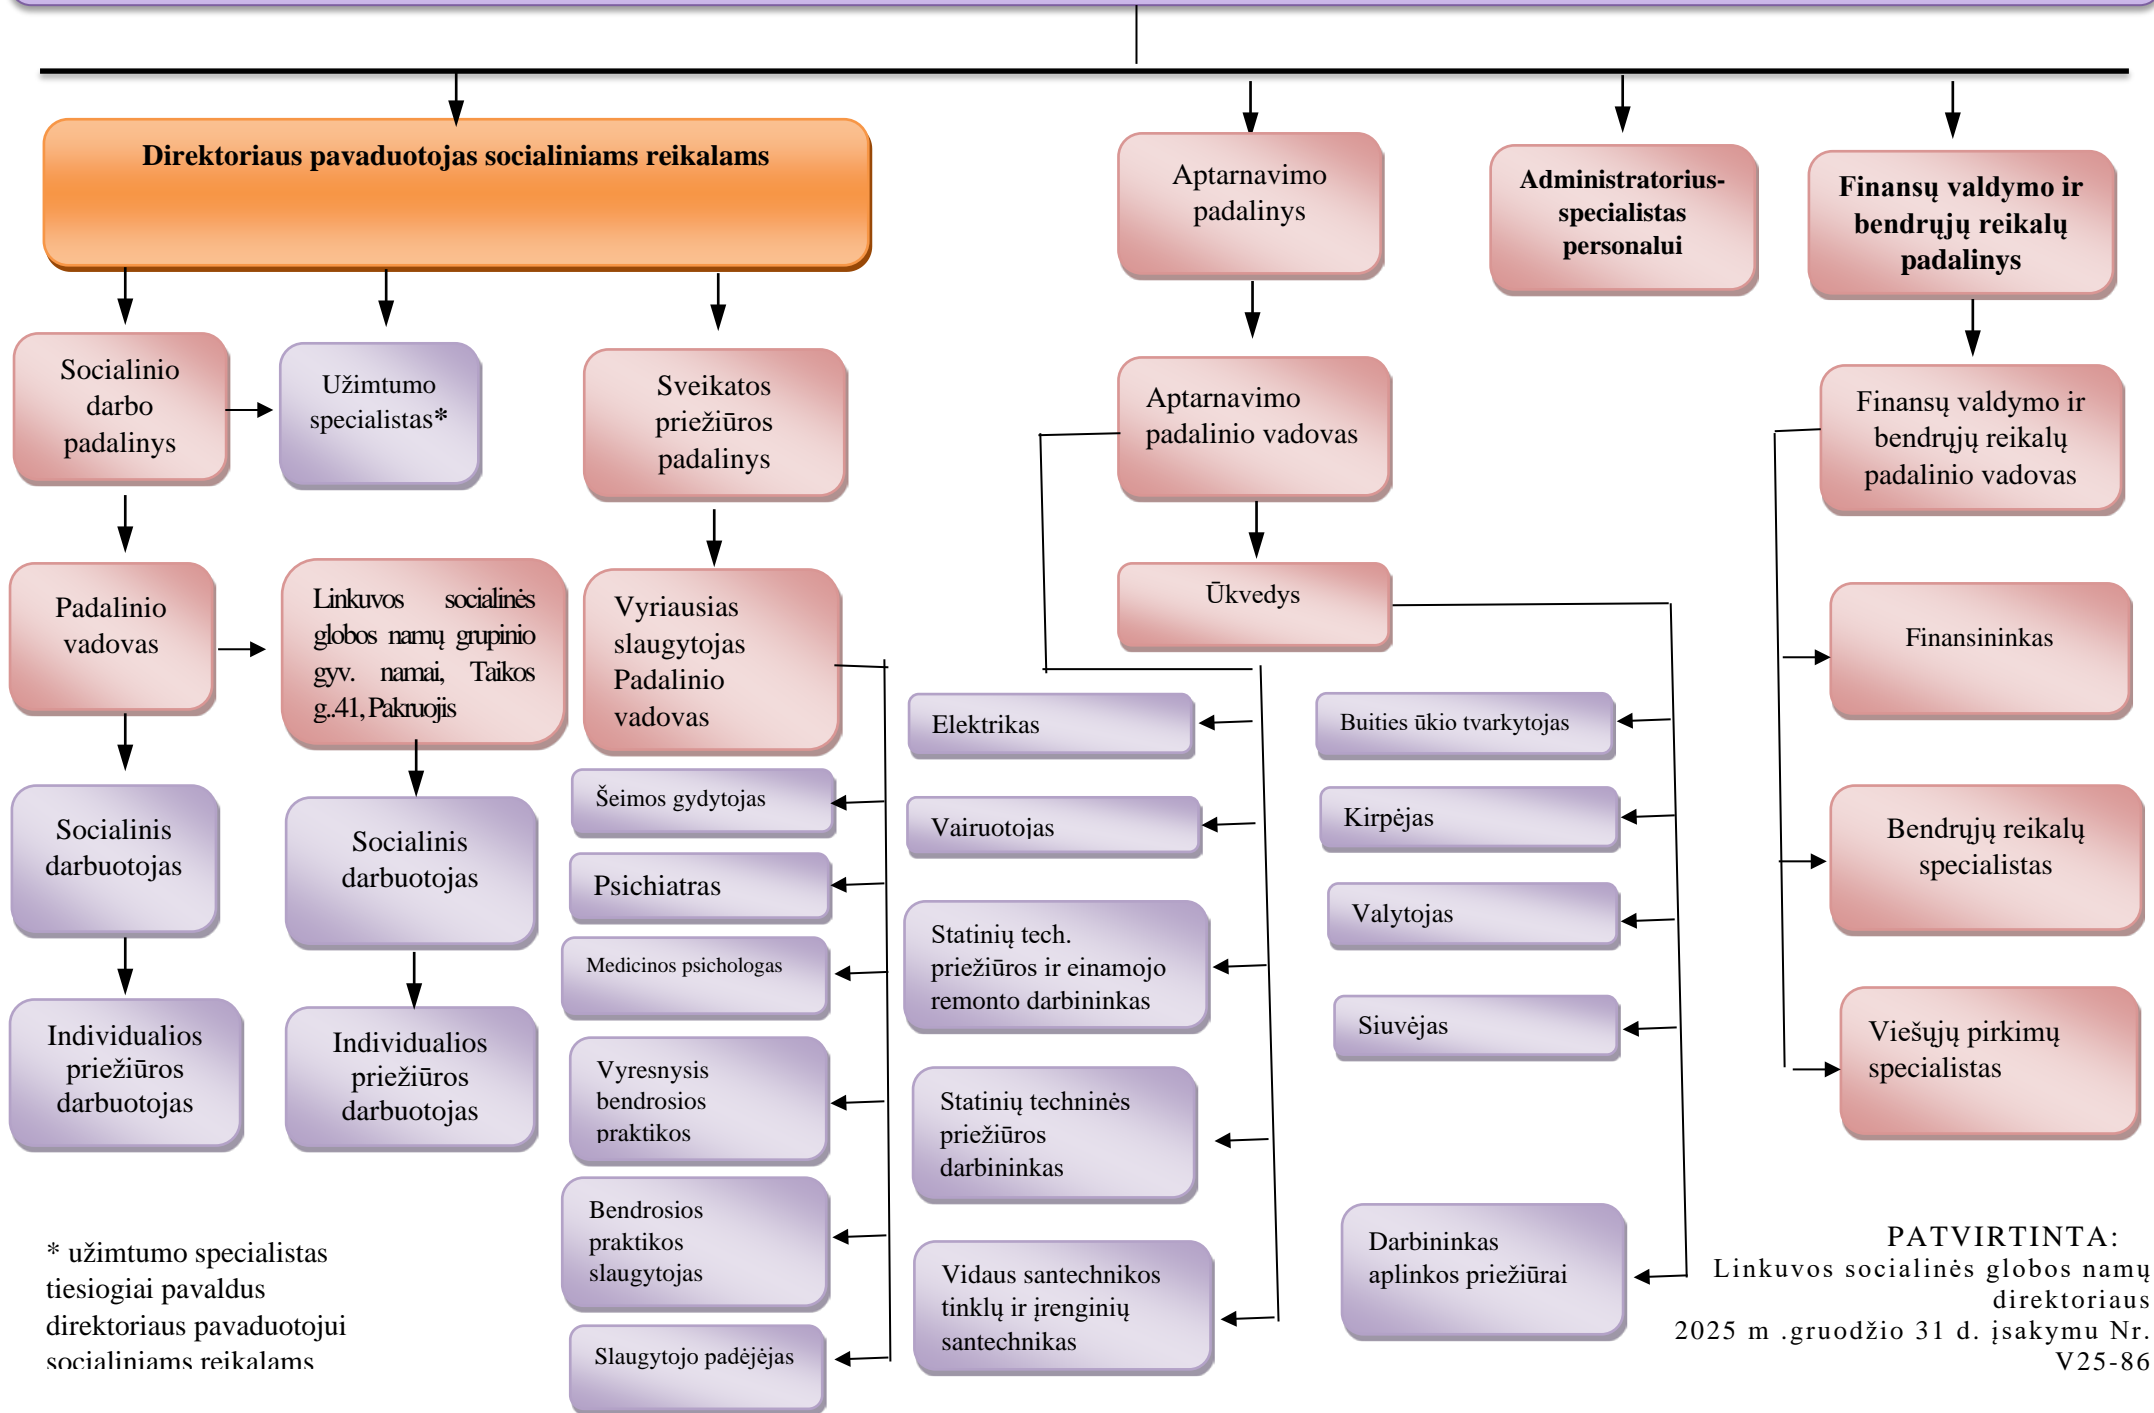

DIREKTORIUS

* užimtumo specialistas tiesiogiai pavaldus direktoriaus pavaduotojui socialiniams reikalams

PATVIRTINTA:
Linkuvos socialinės globos namų direktoriaus
2025 m .gruodžio 31 d. įsakymu Nr.
V25-86